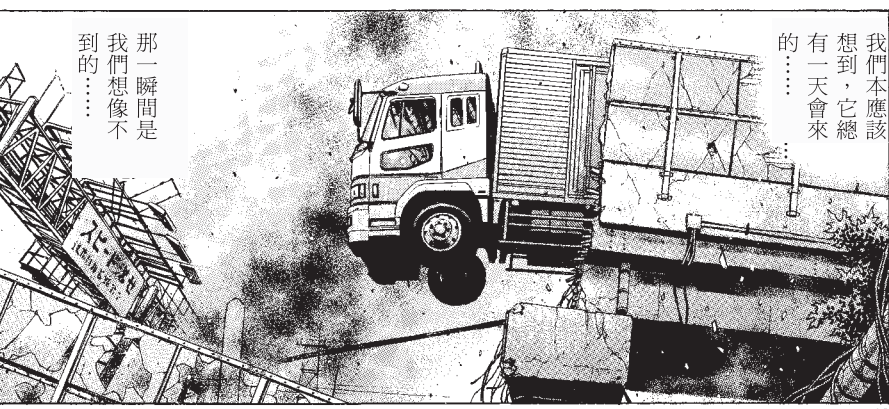

★本漫畫純屬虛構。與真實的人和團體不存在任何關係。

16:35

緊急速報：
在東京發生地震，
請注意接下來有劇烈
搖晃
(氣象廳)

2

9

8

8

那一瞬間是
我們想像不
到的……

我們本應該
想到，它總
有一天會來
的……

想想看，最重要
的人是誰……

對你而言最重
要的是什麼……

這並非可能發生
的故事

不遠的將來

14

此係一定
會發生
的情形

立即行動吧！從災害中全身而退。