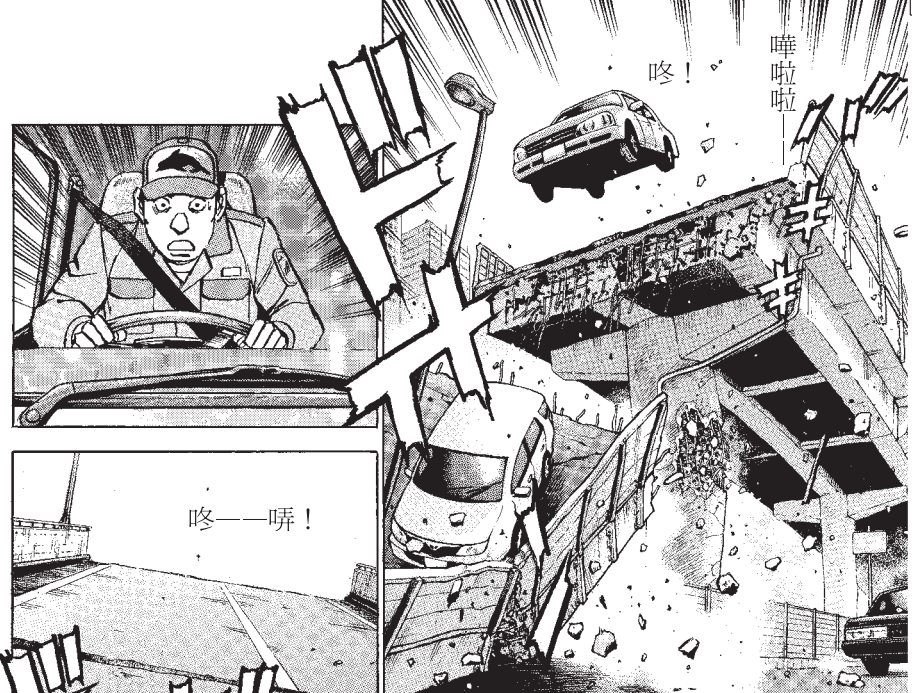

★本漫畫純屬虛構。與真實的人和團體不存在任何關係。

16:35

緊急速報：
在東京發生地震，
請注意接下來有劇烈
搖晃
(氣象廳)

2

9

8

8

那一瞬間是
我們想像不
到的……

我們本應該
想到，它總
有一天會來
的……

想想看，最重要
的人是誰……

對你而言最重
要的是什麼……

這並非可能發生
的故事

不遠的將來

14

此係一定
會發生
的情形

立即行動吧！從災害中全身而退。