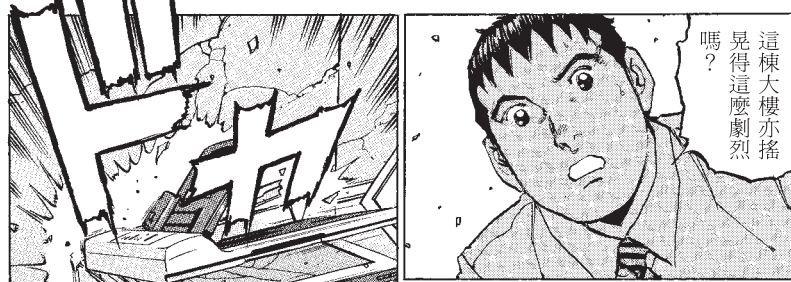

★本漫畫純屬虛構。與真實的人和團體不存在任何關係。

16:35

緊急速報：
在東京發生地震，
請注意接下來有劇烈
搖晃
(氣象廳)

2

9

8

8

那一瞬間是
我們想像不
到的……

我們本應該
想到，它總
有一天會來
的……

想想看，最重要
的人是誰……

對你而言最重
要的是什麼……

這並非可能發生
的故事

不遠的將來

14

此係一定
會發生
的情形

立即行動吧！從災害中全身而退。