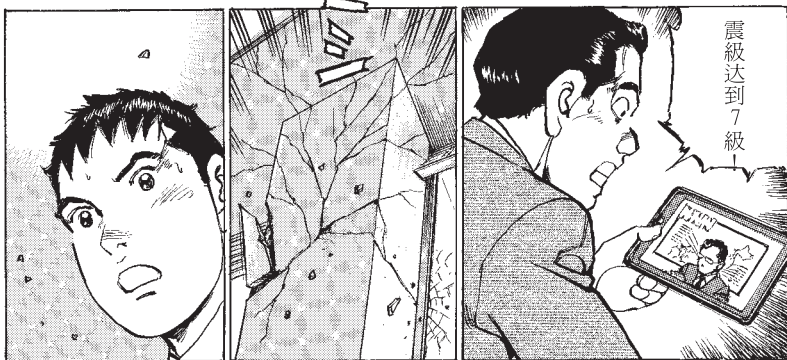

★本漫畫純屬虛構。與真實的人和團體不存在任何關係。

16:35

緊急速報：
在東京發生地震，
請注意接下來有劇烈
搖晃
(氣象廳)

2

9

8

8

那一瞬間是
我們想像不
到的……

我們本應該
想到，它總
有一天會來
的……

想想看，最重要
的人是誰……

對你而言最重
要的是什麼……

這並非可能發生
的故事

不遠的將來

14

此係一定
會發生
的情形

立即行動吧！從災害中全身而退。