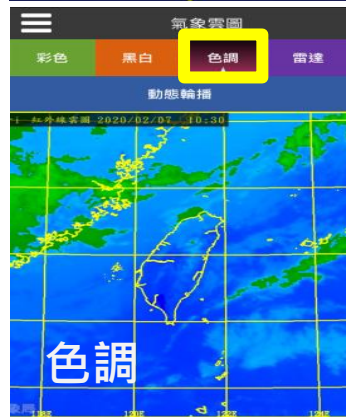

More than you think

臺北市行動防災APP

- 
 即時影像
- 
 雨量資訊
- 
 氣象雲圖
- 
 水位資訊
- 
 防災地圖
- 
 防災宣導
- 
 避難資訊
- 
 報平安平台

臺北市行動防災APP

本市行動防災App提供停班停課、颱風動態、CCTV即時影像、地震速報、避難疏散等重要災害資訊，另有《臺北防災立即go》電子書等功能，可即時查閱各種防災應變常識、提供生活及防災教育相關資訊。

下載與安裝

載

iPhone使用者請先到APP Store下載
Android裝置使用者請先到Google Play商店
搜尋關鍵字：「臺北市行動防災APP」或是
「臺北市政府」

設

至手機裝置的「設定」中開啟GPS定位及Wifi
或行動數據網路，之後即可開始使用。

網

連結網址
Android: <https://goo.gl/S07bSe>
iOs: <https://goo.gl/jdRTSD>

操作說明

1.

2.

【操作說明】

- 1.點選資訊選項【雨量資訊】後，可看到所選擇資訊內容。
- 2.點選左上方按鍵，可回到主畫面(功能選單)。

功能選單氣象雲圖

- 氣象雲圖
- 雨量資訊
- 水情資訊
- 即時影像
- 避難資訊
- 防災地圖
- 防災宣導
- 1991 報平安台
- 交通資訊
- 訊息中心
- Apps.Taipei
- 水情訊息服務平台
- 租屋安全資訊
- 設定與回饋

【氣象雲圖】

提供即時臺灣及週邊地區彩色、黑白、色調及雷達觀測之氣象雲圖，可即時瞭解天氣狀況。

功能選單 雨量資訊

- 氣象雲圖
- 雨量資訊**
- 水情資訊
- 即時影像
- 避難資訊
- 防災地圖
- 防災宣導
- 1991 報平安台
- 交通資訊
- 訊息中心
- Apps.Taipei
- 水情訊息服務平台
- 租屋安全資訊
- 設定與回饋

【雨量資訊】

提供臺北市各行政區即時累積雨量，並可依需求選擇雨量累積之時間（10分鐘、1小時、3小時、24小時），可供民眾及災害防救人員，依據累積雨量預作各項防災措施，降低災損發生。