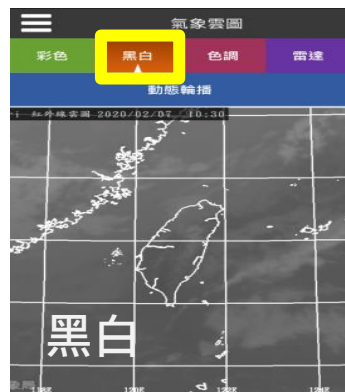

More than you think

臺北市行動防災APP

- 
 即時影像
- 
 雨量資訊
- 
 氣象雲圖
- 
 水位資訊
- 
 防災地圖
- 
 防災宣導
- 
 避難資訊
- 
 報平安平台

臺北市行動防災APP

本市行動防災App提供停班停課、颱風動態、CCTV即時影像、地震速報、避難疏散等重要災害資訊，另有《臺北防災立即go》電子書等功能，可即時查閱各種防災應變常識、提供生活及防災教育相關資訊。

下載與安裝

載

iPhone使用者請先到APP Store下載
Android裝置使用者請先到Google Play商店
搜尋關鍵字：「臺北市行動防災APP」或是
「臺北市政府」

設

至手機裝置的「設定」中開啟GPS定位及Wifi
或行動數據網路，之後即可開始使用。

網

連結網址
Android: <https://goo.gl/S07bSe>
iOs: <https://goo.gl/jdRTSD>

操作說明

1.

2.

【操作說明】

- 1.點選資訊選項【雨量資訊】後，可看到所選擇資訊內容。
- 2.點選左上方按鍵，可回到主畫面(功能選單)。

功能選單氣象雲圖

- 氣象雲圖
- 雨量資訊
- 水情資訊
- 即時影像
- 避難資訊
- 防災地圖
- 防災宣導
- 1991 報平安台
- 交通資訊
- 訊息中心
- Apps.Taipei
- 水情訊息服務平台
- 租屋安全資訊
- 設定與回饋

【氣象雲圖】

提供即時臺灣及週邊地區彩色、黑白、色調及雷達觀測之氣象雲圖，可即時瞭解天氣狀況。

功能選單 雨量資訊

- 氣象雲圖
- 雨量資訊**
- 水情資訊
- 即時影像
- 避難資訊
- 防災地圖
- 防災宣導
- 1991 報平安台
- 交通資訊
- 訊息中心
- Apps.Taipei
- 水情訊息服務平台
- 租屋安全資訊
- 設定與回饋

【雨量資訊】

提供臺北市各行政區即時累積雨量，並可依需求選擇雨量累積之時間（10分鐘、1小時、3小時、24小時），可供民眾及災害防救人員，依據累積雨量預作各項防災措施，降低災損發生。