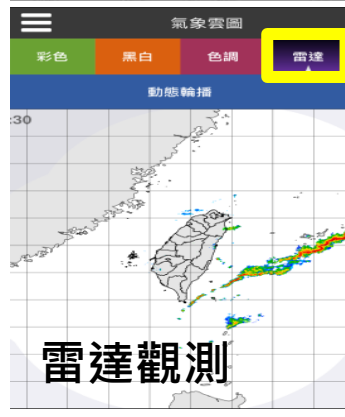

More than you think

臺北市行動防災APP

- 
 即時影像
- 
 雨量資訊
- 
 氣象雲圖
- 
 水位資訊
- 
 防災地圖
- 
 防災宣導
- 
 避難資訊
- 
 報平安平台

臺北市行動防災APP

本市行動防災App提供停班停課、颱風動態、CCTV即時影像、地震速報、避難疏散等重要災害資訊，另有《臺北防災立即go》電子書等功能，可即時查閱各種防災應變常識、提供生活及防災教育相關資訊。

下載與安裝

載

iPhone使用者請先到APP Store下載
Android裝置使用者請先到Google Play商店
搜尋關鍵字：「臺北市行動防災APP」或是
「臺北市政府」

設

至手機裝置的「設定」中開啟GPS定位及Wifi
或行動數據網路，之後即可開始使用。

網

連結網址
Android: <https://goo.gl/S07bSe>
iOs: <https://goo.gl/jdRTSD>

操作說明

1.

2.

【操作說明】

- 1.點選資訊選項【雨量資訊】後，可看到所選擇資訊內容。
- 2.點選左上方按鍵，可回到主畫面(功能選單)。

功能選單氣象雲圖

- 氣象雲圖
- 雨量資訊
- 水情資訊
- 即時影像
- 避難資訊
- 防災地圖
- 防災宣導
- 1991 報平安台
- 交通資訊
- 訊息中心
- Apps.Taipei
- 水情訊息服務平台
- 租屋安全資訊
- 設定與回饋

【氣象雲圖】

提供即時臺灣及週邊地區彩色、黑白、色調及雷達觀測之氣象雲圖，可即時瞭解天氣狀況。

功能選單 雨量資訊

- 氣象雲圖
- 雨量資訊**
- 水情資訊
- 即時影像
- 避難資訊
- 防災地圖
- 防災宣導
- 1991 報平安台
- 交通資訊
- 訊息中心
- Apps.Taipei
- 水情訊息服務平台
- 租屋安全資訊
- 設定與回饋

【雨量資訊】

提供臺北市各行政區即時累積雨量，並可依需求選擇雨量累積之時間（10分鐘、1小時、3小時、24小時），可供民眾及災害防救人員，依據累積雨量預作各項防災措施，降低災損發生。