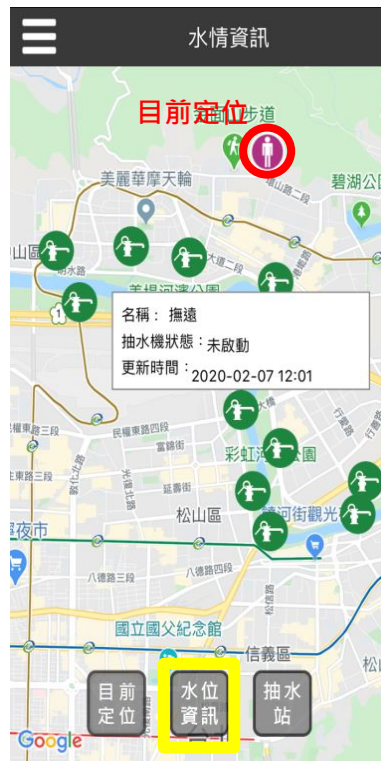

功能選單 雨量資訊

- 氣象雲圖
- 雨量資訊**
- 水情資訊
- 即時影像
- 避難資訊
- 防災地圖
- 防災宣導
- 1991 報平安台
- 交通資訊
- 訊息中心
- Apps.Taipei
- 水情訊息服務平台
- 租屋安全資訊
- 設定與回饋

【雨量資訊】

提供臺北市各行政區即時累積雨量，並可依需求選擇雨量累積之時間（10分鐘、1小時、3小時、24小時），可供民眾及災害防救人員，依據累積雨量預作各項防災措施，降低災損發生。

功能選單水情資訊

氣象雲圖

雨量資訊

水情資訊

即時影像

避難資訊

防災地圖

防災宣導

1991 報平安台

交通資訊

訊息中心

Apps.Taipei

水情訊息服務平台

租屋安全資訊

設定與回饋

【水情資訊】

提供臺北市範圍內之水位站、抽水站資訊供使用者查詢，其資料來源為水利署十河局，僅供民眾及災害防救人員參考用。

功能選單即時影像

氣象雲圖

雨量資訊

水情資訊

即時影像

避難資訊

防災地圖