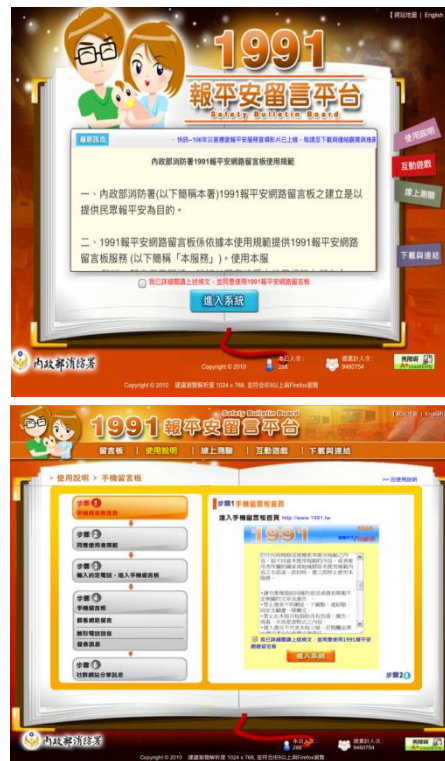

【防災宣導】

提供「臺北防災立即go防災手冊」，以漫畫方式呈現生動易懂的防災宣導資訊，輕鬆學習防災技能，能夠在災時迅速應變防止或降低災害帶來的損傷。

功能選單1991報平安

- 氣象雲圖
- 雨量資訊
- 水情資訊
- 即時影像
- 避難資訊
- 防災地圖
- 防災宣導
- 1991 1991報平安台**
- 交通資訊
- 訊息中心
- Apps.Taipei
- 水情訊息服務平台
- 租屋安全資訊
- 設定與回饋

【1991報平安】

提供內政部消防署
1991報平安留言
平台使用資訊查詢，
操作手冊可至下列
網址下載運用。

<https://pse.is/QCHAN>

1991報平安台

- *什麼是1991報平安留言平台?
- *系統操作流程
- *開始使用系統

功能選單 交通資訊

- 氣象雲圖
- 雨量資訊
- 水情資訊
- 即時影像
- 避難資訊
- 防災地圖
- 防災宣導
- 1991 報平安台
- 交通資訊**
- 訊息中心
- Apps.Taipei
- 水情訊息服務平台
- 租屋安全資訊
- 設定與回饋