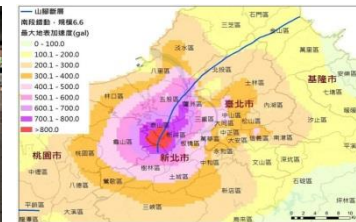

【交通資訊】

提供臺北市內道路即時速率、可變標示及近期肇事資訊查詢。

圖例說明

-  可變標示
-  肇事資訊

可變標示示意圖

功能選單 交通資訊

- 氣象雲圖
- 雨量資訊
- 水情資訊
- 即時影像
- 避難資訊
- 防災地圖
- 防災宣導
- 1991 報平安台
- 交通資訊**
- 訊息中心
- Apps.Taipei
- 水情訊息服務平台
- 租屋安全資訊
- 設定與回饋

道路速率

可變標示

肇事資訊

功能選單訊息中心

- 氣象雲圖
- 雨量資訊
- 水情資訊
- 即時影像
- 避難資訊
- 防災地圖
- 防災宣導
- 1991 報平安台
- 交通資訊
- 訊息中心**
- Apps.Taipei
- 水情訊息服務平台
- 租屋安全資訊
- 設定與回饋

【訊息中心】

提供即時天氣訊息、異常氣候預警及地震警報等資訊，市民在災前接收即時資訊，災中掌握避難資訊，降低災害帶來損失。

短延時強降雨淹水