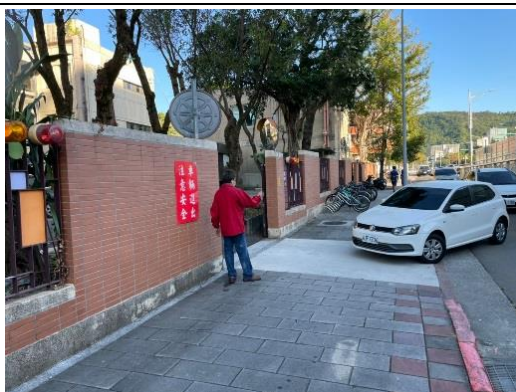

大直高中上放學車輛及行人動線

說明:0700-0800 上學期間行人從校門口進入校園，由值班校安人員進行導護工作。

說明:上學 0700-0800 及放學 1700-1800 期間，汽、機車由崇實路往學校側門進出。

說明:0800-1700 期間，汽、機車從校門口進出，往左行駛前往停車場，不經過行人通道，達到人車分道的效果。